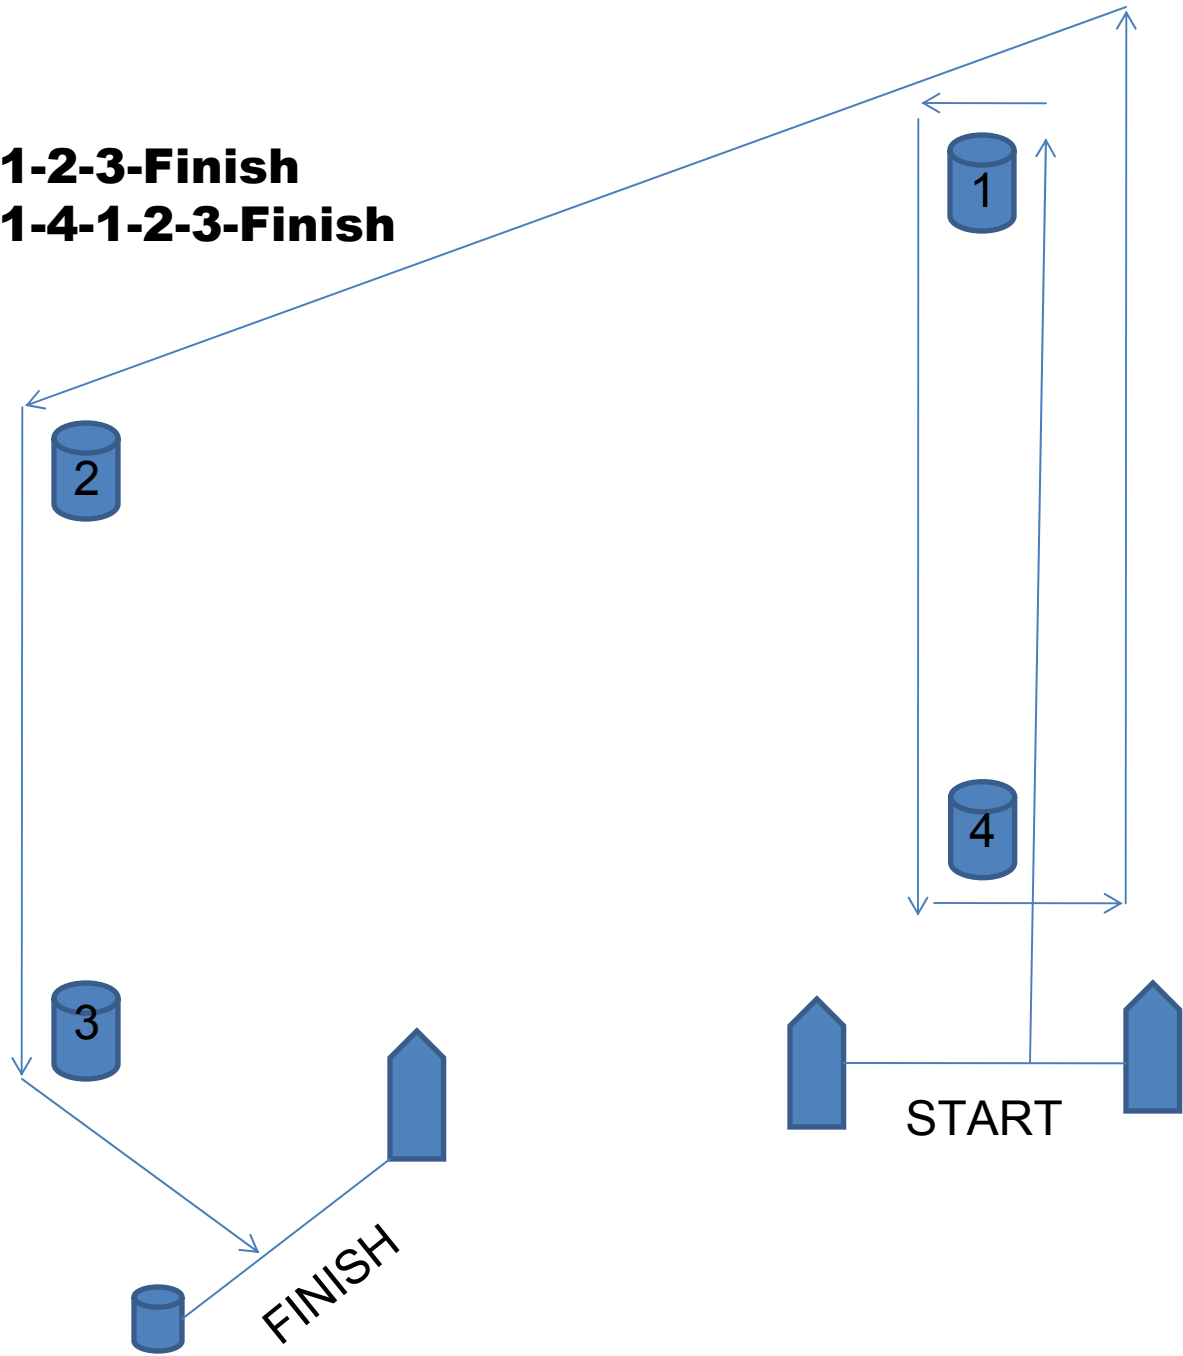

**PULAU DERAWAN, BERAU
KALIMANTAN TIMUR
VENUE
CABANG OLAHRAGA
LAYAR**

BRAVO

ALPHA

CHARLIE

SHORE VENUE

INNER LOOP

I1 : Start-1-4-1-2-3-Finish

I2 : Start-1-4-1-4-1-2-3-Finish

OUTER LOOP

O1 : Start-1-2-3-2-3-Finish

O2 : Start-1-2-3-2-3-2-3-Finish